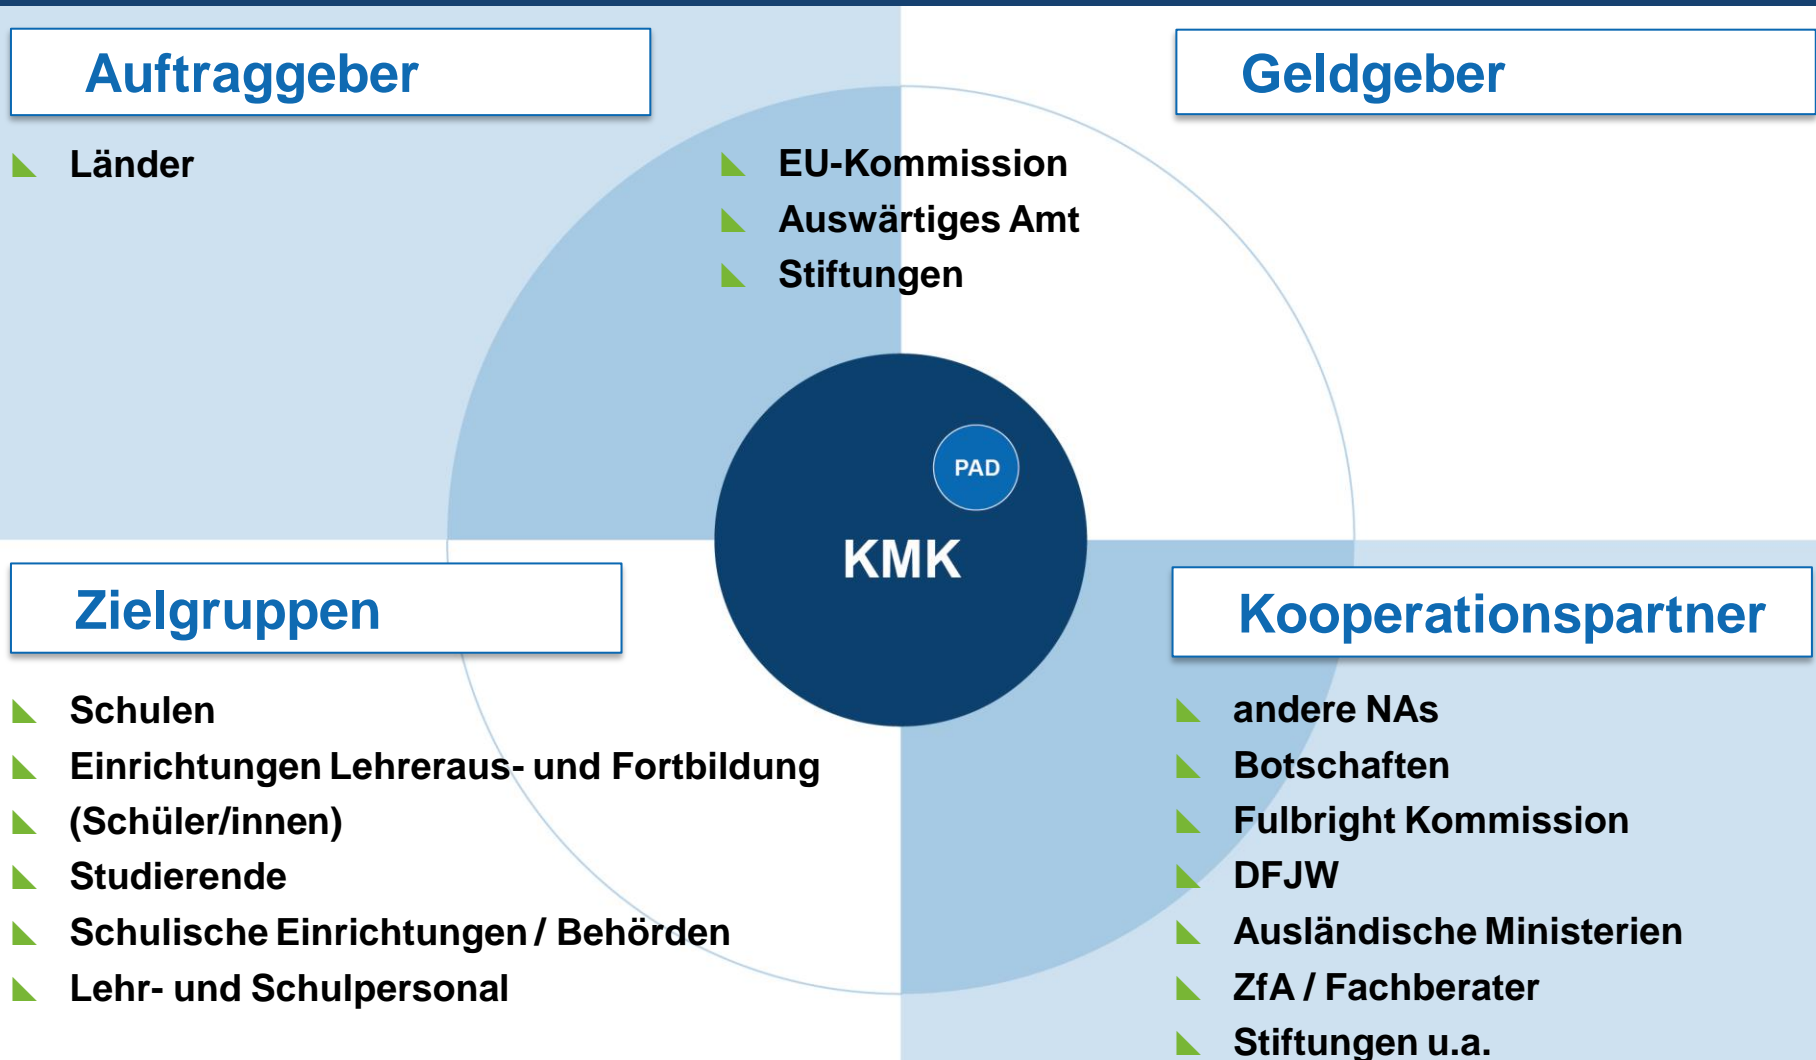

Arbeitsumfeld und Adressaten des PAD